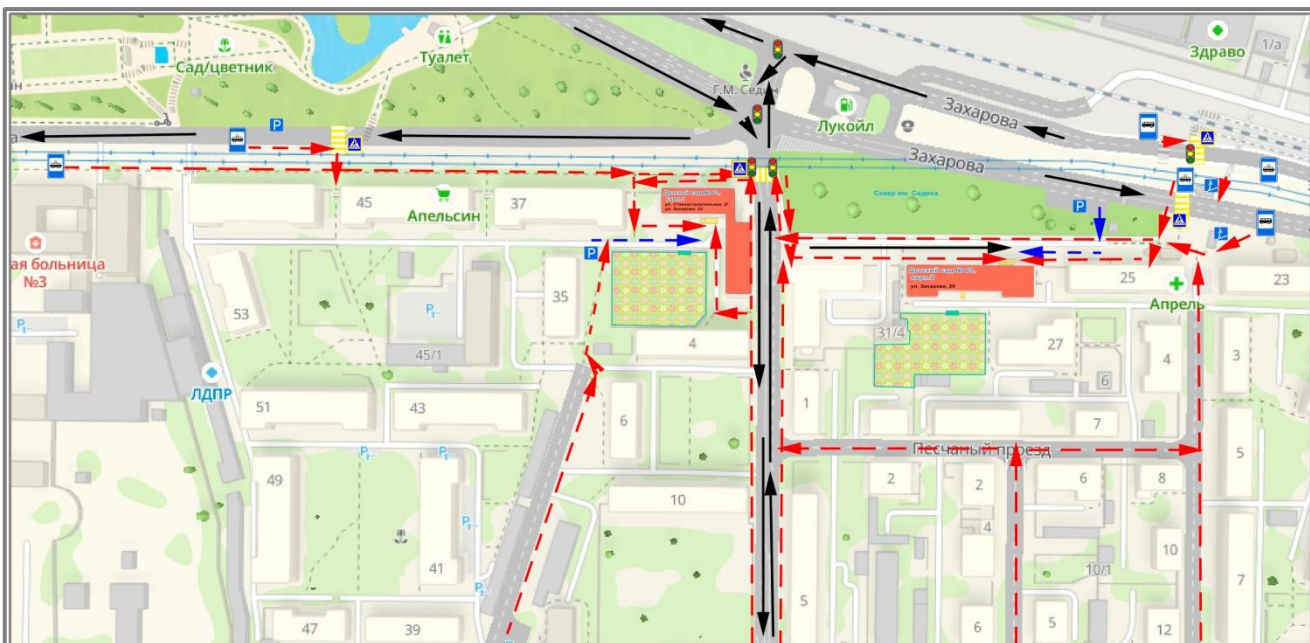

**ПЛАН-СХЕМА** организации дорожного движения  
в непосредственной близости от МБДОУ МО г.Краснодар «Детский сад №81»,  
размещение технических средств, маршруты движения детей

**УСЛОВНЫЕ ОБОЗНАЧЕНИЯ:**

- |   |  |  |  |
|---|--|--|--|
|  | - Здания детского сада                 |  | - Направление движения детей в (из) ОУ от (к) остановок общественного транспорта     |
|  | - Прогулочные территории детского сада |  | - Направление движения детей в (из) ОУ от (к) остановок частных транспортных средств |
|  | - Светофор                             |   | - Знак «подземный переход»   |
|  | - Пешеходный переход                   |   | - Знак «остановка общественного транспорта»  |
|  | - Знак «пешеходный переход»            |  | - Направление движения транспорта  |
|  | - Проезжая часть                       |   | - Парковка   |
|  | - Тротуар                              |  |  |